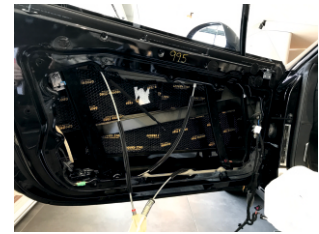

Audiophile 2-way System

Endstufe Helix P Two für Bass

Endstufe Helix P Six für Front und Heck

Massive Lautsprecheradapter

Passgenaues Bassgehäuse

Türbedämmung

Spezifikationen

- Zusätzlich Bedämmung in Türen, gefräste Lautsprecher-Aufnahmen.
- Perfekt integriertes Gehäuse an Car Design angepasst
- Anbindung an Original Infotainment
- wahlweise mit Alpine Media Station erweiterbar
- 2 Stk. Helix Subwoofer Q-Serie 10 oder 12 Zoll je nach Platzbedarf

Geeignete Modelle

-Mittelklasse, Limousine, Sportwagen, SUV

Option

-Flache Subwoofer Variante mit JL TW3 und XD600 bei wenig Einbautiefe

Unser Angebot
inkl. Installation: **ab CHF 12'500.-**

UND VIELE
MEHR...