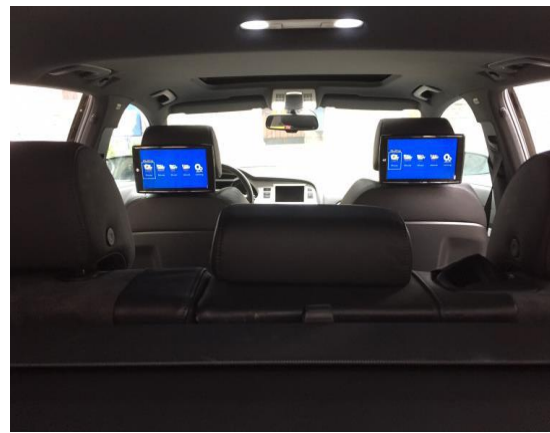

Entertainmentsystem mit Universal Nackensützenmonitoren

Entertainment System 2.16

Funktion und Einbau:

Das Entertainment Concept 2.16 besteht aus zwei grossen 9 " Display und 2 IR-Kopfhörer. Die Monitore wurden speziell für den Einbau an die Nackensitze entwickelt und sind hochwertig aufgebaut. Mit USB, SD-Multimediaspieler, I-Phone Anbindung hat jeder Mitfahrer sein gewünschtes Programm. Über die beiden Infrarot Kopfhörer wird der Ton kabellos übertragen. Durch eine perfekt angepasste Halterung wird die Original Nackensitze als Befestigung benutzt, dabei werden sämtliche Kabel in die Sitzschale unsichtbar verlegt.

- ✓ Anschluss i-Phone 6/7/8/X Ladestation mit Bild-Übertragung
- ✓ LED-Display, Infrarot Fernbedienung
- ✓ 4 Eingänge HDMI, SD-Karte, AV-In, USB

Vermerk: Für den Einbau benötigen wir ca. 1- 2 Tage. Fahrzeug wird auf Wunsch abgeholt!