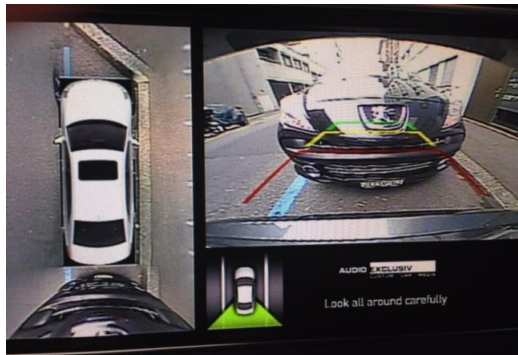

## 360° Umfeldkamera für Porsche

Cayenne

Macan

Panamera

Cayman

Boxster

997

991

Mit unserem neuen 360° Top-View Kamerasystem lässt sich Ihr Porsche sicher parkieren. Durch die 4 Kameras wird Ihr Fahrzeug auf dem bestehenden Original PCM Navi-Display von der Vogelperspektive angezeigt. Zusätzlich wird beim Rückwärtsfahren das Heck-Bild detailliert angezeigt. Die Umschaltung von Heck-auf Frontkamera erfolgt automatisch. Das Bild kann jedoch auch manuell umgeschaltet werden von Front und Heck auf die Seitenkamera. Diese Variante empfiehlt sich bei Bordsteinkanten, damit Sie keine Felgen beschädigen.

360 ° System mit Original PCM 3.1 Gerät.  
Ansicht Top-View mit Heck Bild

Top-View Ansicht beim seitlichen Parkier Manöver

Taster für manuelle Kamera-Umschaltung  
(Abbildung Lamborghini LP560)

**Vermerk:** Für den Umbau benötigen wir Ihr Fahrzeug 3-4 Arbeitstage. Termin nach Vereinbarung.