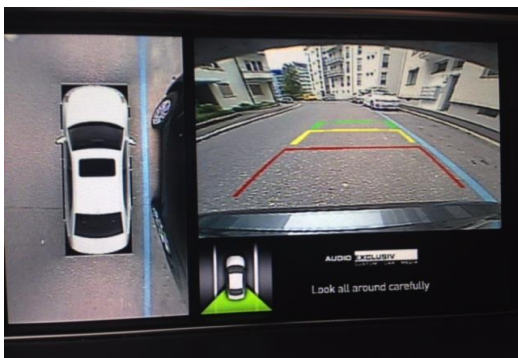

## 360° Umfeldkamera für Porsche

Cayenne

Macan

Panamera

Cayman

Boxster

997

991

Mit unserem neuen 360° Top-View Kamerasystem lässt sich Ihr Porsche sicher parkieren. Durch die 4 Kameras wird Ihr Fahrzeug auf dem bestehenden Original PCM Navi-Display von der Vogelperspektive angezeigt. Zusätzlich wird beim Rückwärtsfahren das Heck-Bild detailliert angezeigt. Die Umschaltung von Heck-auf Frontkamera erfolgt automatisch. Das Bild kann jedoch auch manuell umgeschaltet werden von Front und Heck auf die Seitenkamera. Diese Variante empfiehlt sich bei Bordsteinkanten, damit Sie keine Felgen beschädigen.

360 ° System mit Original PCM 3.1 Gerät.  
Ansicht Top-View mit Heck Bild

Top-View Ansicht beim seitlichen Parkier Manöver

Taster für manuelle Kamera-Umschaltung  
(Abbildung Lamborghini LP560)

**Vermerk:** Für den Umbau benötigen wir Ihr Fahrzeug 3-4 Arbeitstage. Termin nach Vereinbarung.